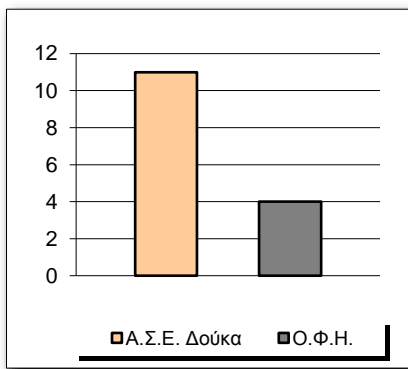

Fastbreak Pts

NOTES

Blank area for notes.