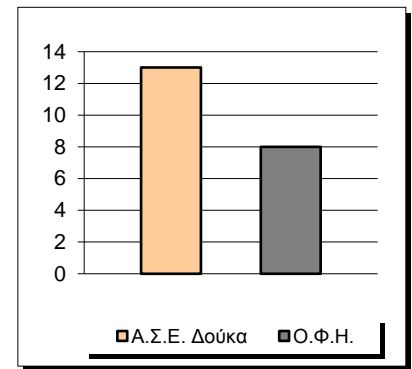

Ο.Φ.Η.

#	Player	Pts	-	3s
4	Μποχωρίδης Ν.	20	-	1
5	Μητρόπαπας Α.	4	-	0
6	Καρλάφτης Χ.	0	-	0
7	Τσερκιτσόγλου Π.	4	-	0
8	Μηλαθανάκης Εμ.	5	-	1
3	Λιανός Ι.	15	-	3
10	Αγαπιάδης Κ.	16	-	4
11	Πρωτογεράκης Μ.	2	-	0
17	Καψάλης Μ.	0	-	0
24	Θεοδωρίδης Η.	2	-	0
33	Καμπάκας Φ.	4	-	0
15	Πάλλης Κ.	8	-	0

Fastbreak Pts

Turnover Pts

Second Chance Pts

NOTES

Blank area for notes.

GRAPHIC STATS

SCORE EVOLUTION

SCORE DIFFERENCE